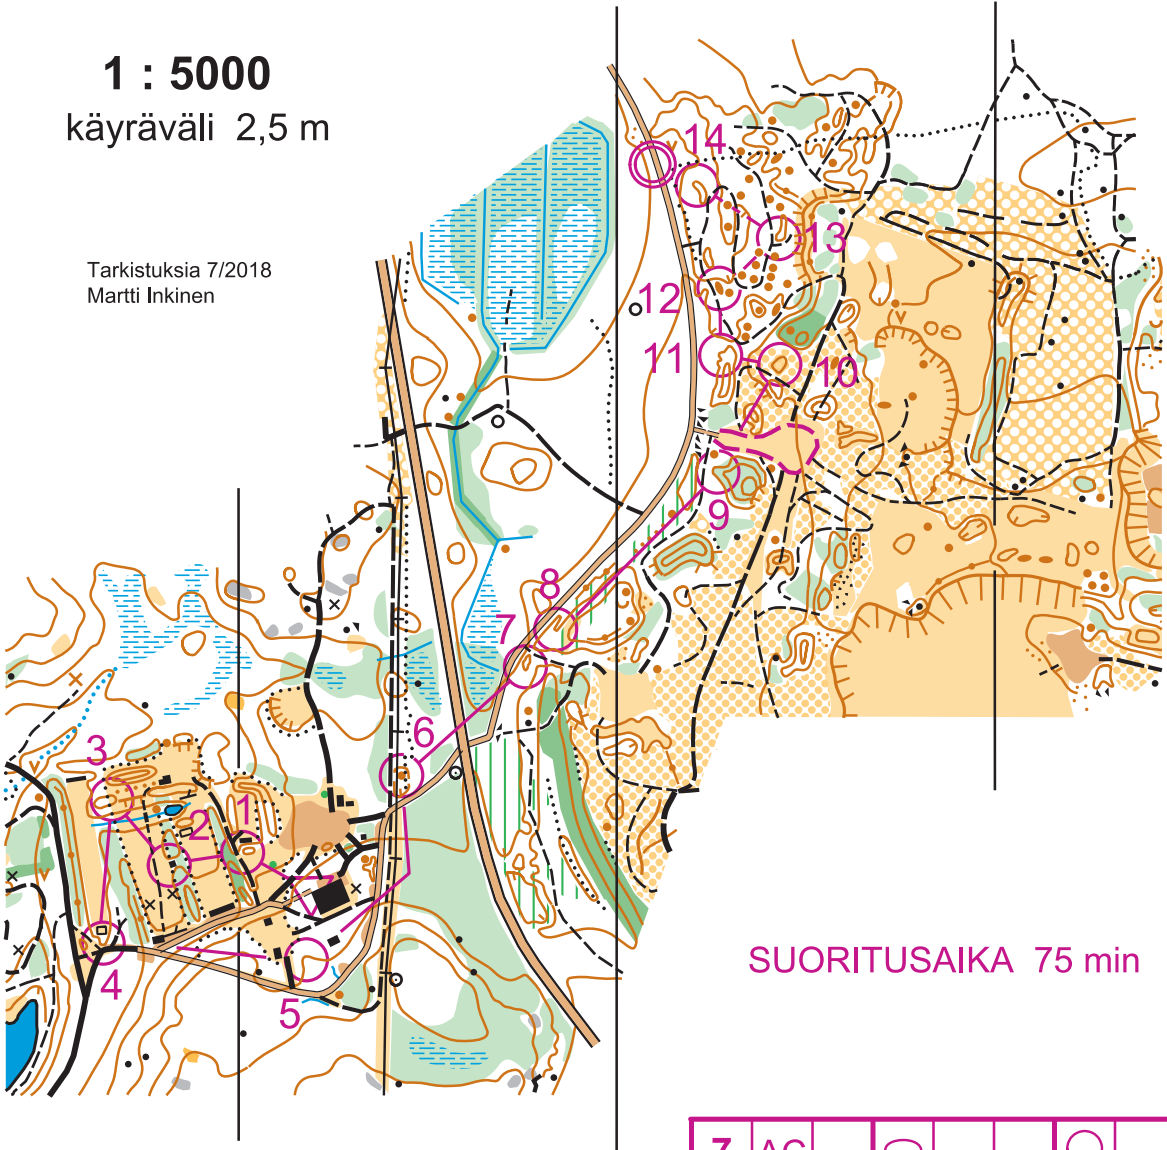

KOSKELANKULMA

HYVINKÄÄ

Rajamäen Rykmentti

© Hyvinkään Rasti

1 : 5000

käyräväli 2,5 m

Tarkistuksia 7/2018
Martti Inkinen

SUORITUSAIKA 75 min

	A	1.100			
	▷	↗			
1	AC	○			○
2	AD	■			○
3	AC	○			○
4	AC	∩			
5	AB	⌢			○
6	A	●			

7	AC	○			○
8	AC	∩			
9	AC	⌢			
10	AB	○			
11	AC		⌢		
12	A	←	●		
13	A	○			○
14	A	○			○
		○			○