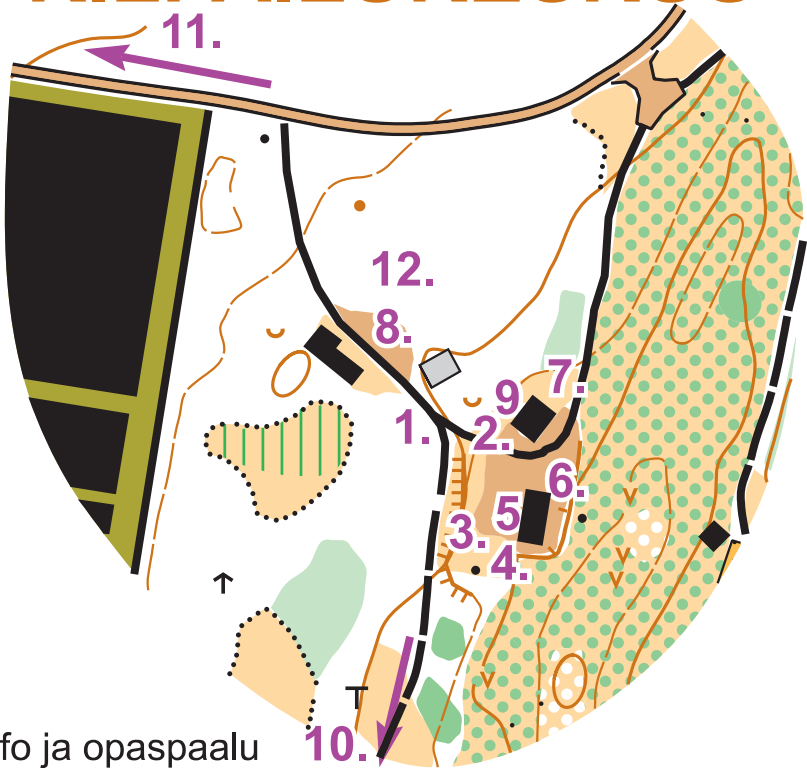

UUDENMAAN RASTIPÄIVÄT 2022

KILPAILUKESKUS

- 1 = Info ja opaspaalu
- 2 = Kisakahvio
- 3 = Kilpailun Emit-leimantarkistus ja tulospalvelu
- 4 = Kuntosuunnistuksen Emit-tarkistus ja tulospalvelu
- 5 = Miesten pesu
- 6 = Naisten pesu
- 7 = WC
- 8 = Suunnistajan kauppa
- 9 = Ensiapu
- 10 = Viitoitus lähtöihin ja maaliin
- 11 = Pysäköintipaikat
- 12 = Tuulisuojateltat