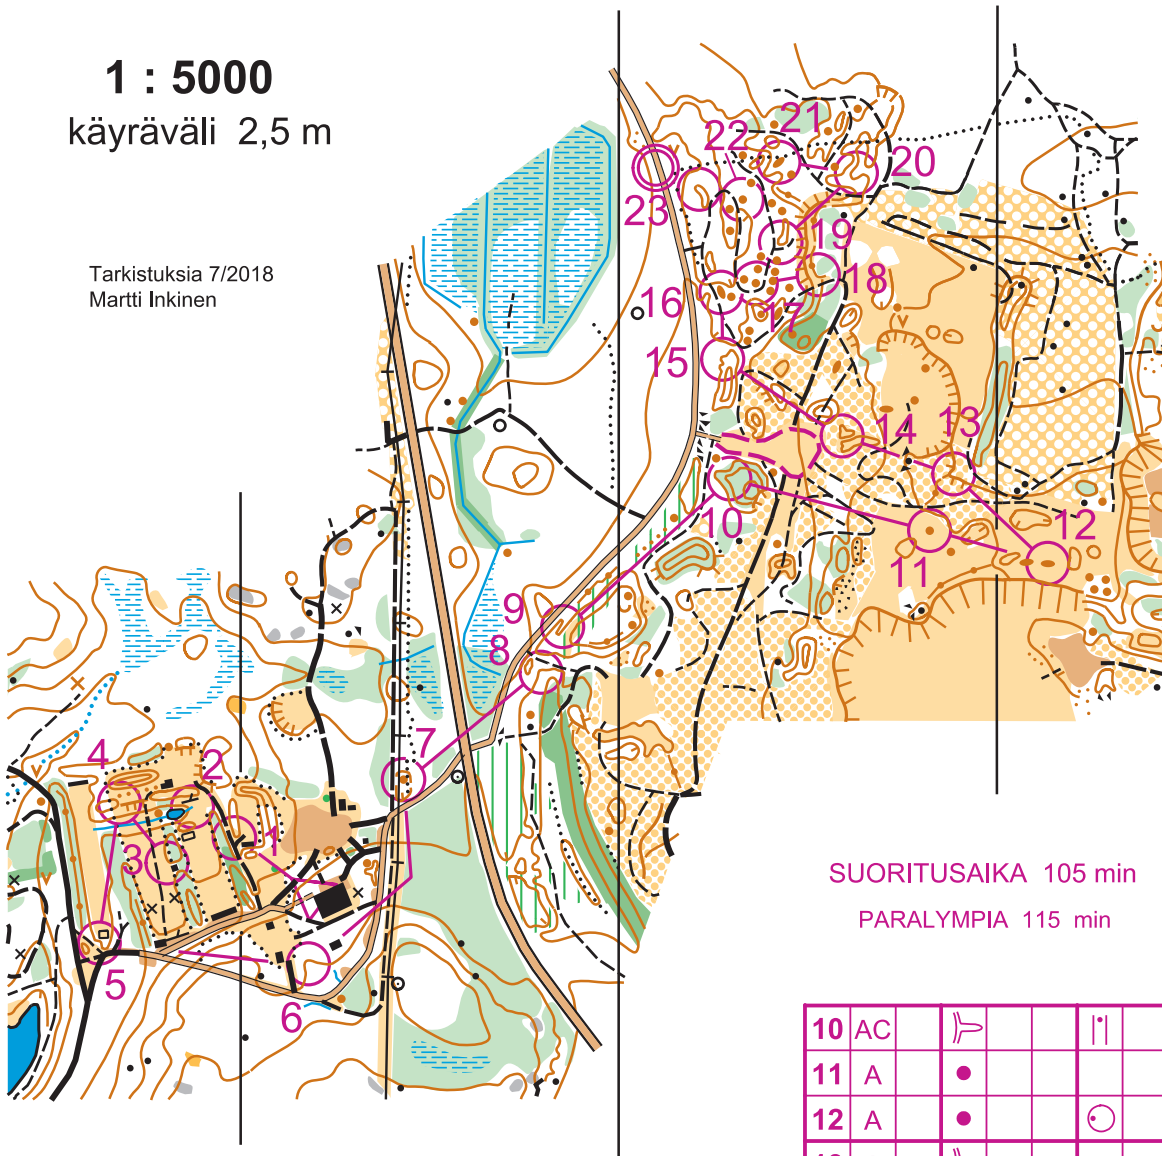

KOSKELANKULMA

HYVINKÄÄ

© Hyvinkään Rasti

1 : 5000

käyräväli 2,5 m

Tarkistuksia 7/2018
Martti Inkinen

SUORITUSAIKA 105 min

PARALYMPIA 115 min

	E	1.200		
▷		/		
1	AC	○		○
2	AB	⊘		↗
3	AD	○		○
4	AC	○		○
5	AC	⊘		○
6	AB	⊘		○
7	A	●		
8	AC	↖	⊘	○
9	AC	∩		○

10	AC	⊘		
11	A	●		
12	A	●		○
13	A	⊘		
14	AC	↑	○	○
15	AC		⊘	
16	A	↖	●	
17	A		●	
18	A	↖	⊘	○
19	A	○		○
20	A	⊘		
21	A	●		
22	A	●		
23	A	○		○